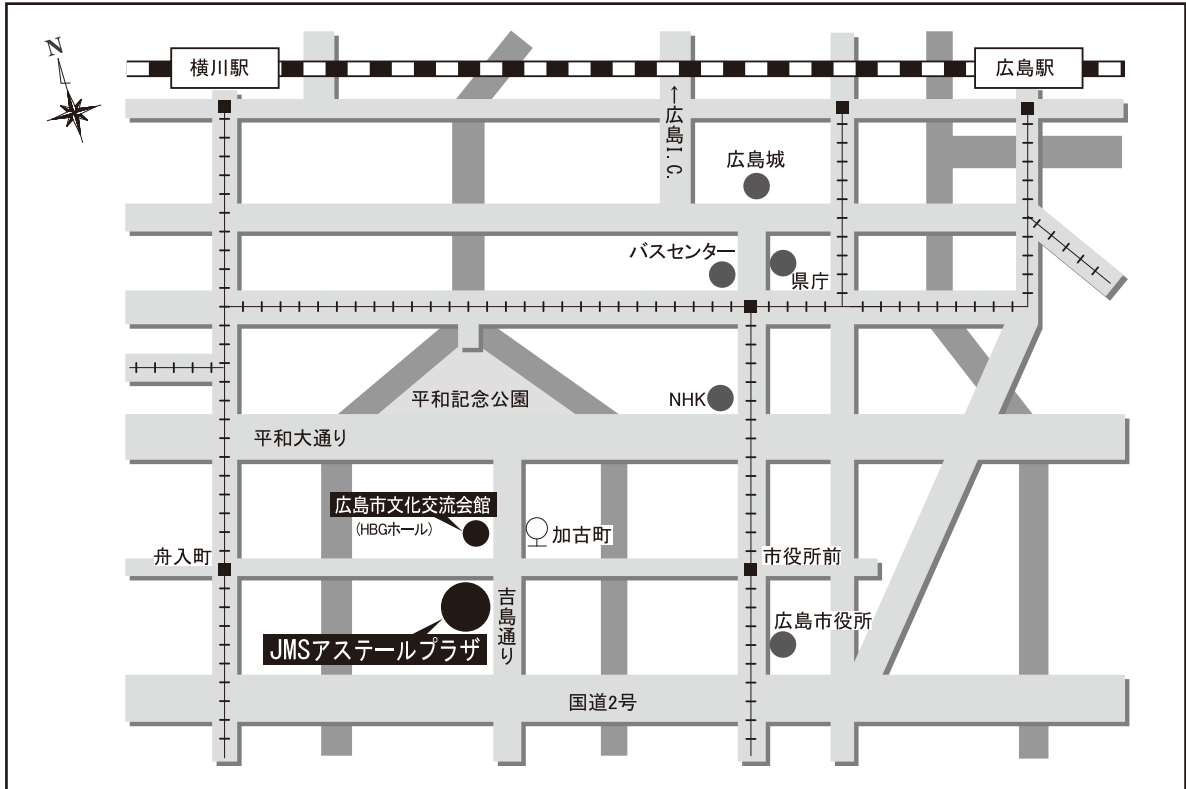

# 会場周辺地図

**メイン会場: JMSアステールプラザ** 〒730-0812 広島市中区加古町4-17 TEL:082-244-8000

**第4会場: 広島市文化交流会館** 〒730-8787 広島市中区加古町3-3 TEL:082-243-8881

## 【JR広島駅からの交通手段】

- ・市内電車利用の場合 広島港行（紙屋町経由）－市役所前下車（600m）  
江波行－舟入町下車（400m）
- ・バス利用の場合 広島バス 24番路線  
吉島営業所行または吉島病院行－加古町下車（200m）
- ・タクシー利用の場合 約15分