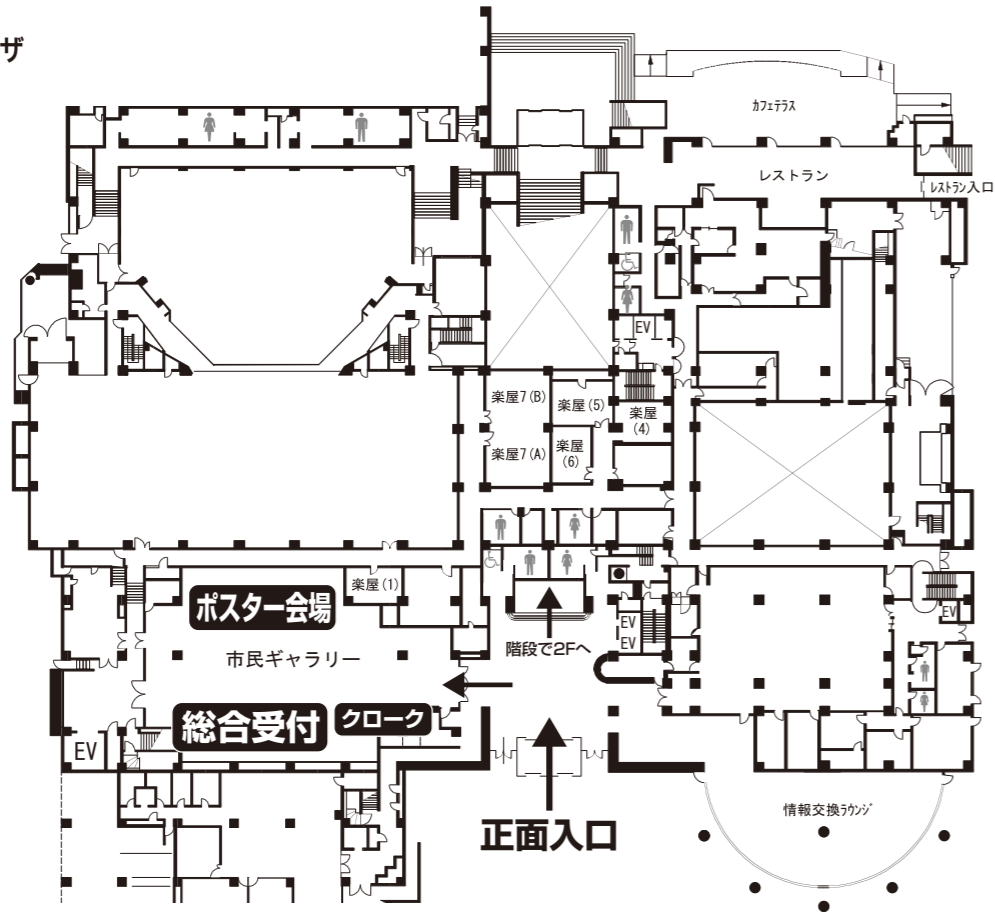

会場配置図 (JMSアステールプラザ)

JMS
アステールプラザ
1階

JMS
アステールプラザ
2階

会場配置図 (JMSアステールプラザ、広島市文化交流会館)

JMS
アステールプラザ
4階

広島市
文化交流会館
2階

広島市
文化交流会館
3階