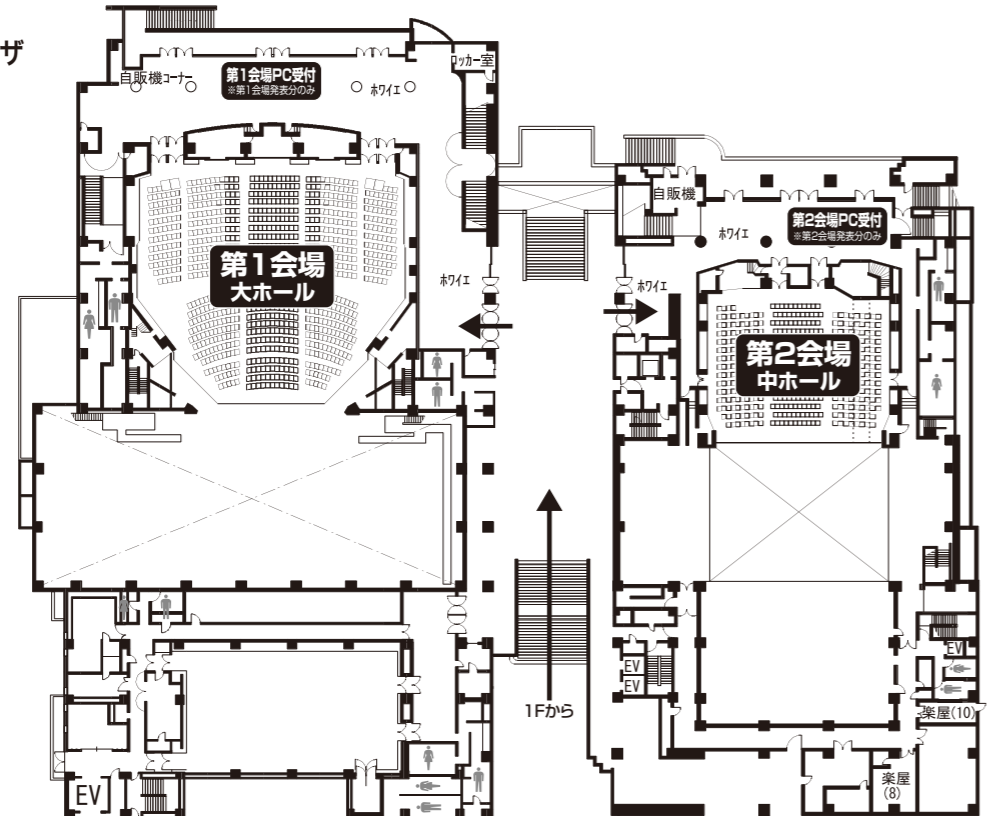

会場配置図 (JMSアステールプラザ)

JMS
アステールプラザ
1階

JMS
アステールプラザ
2階

会場配置図 (JMSアステールプラザ、広島市文化交流会館)

JMS
アステールプラザ
4階

広島市
文化交流会館
2階

広島市
文化交流会館
3階