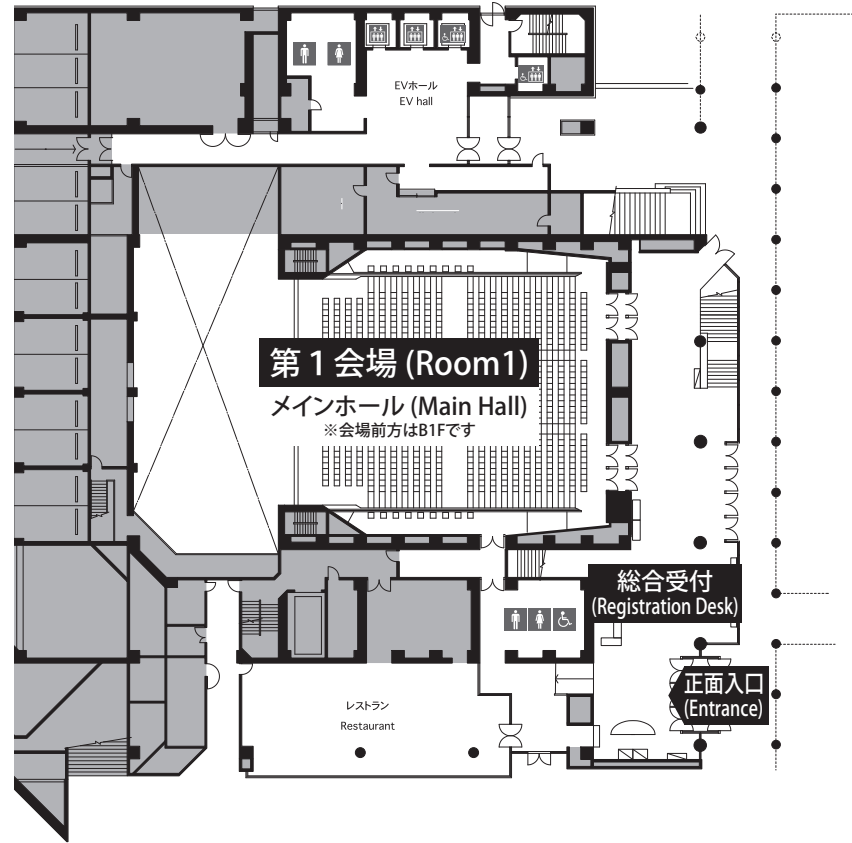

# 会場配置図 Floor Plan

神戸国際会議場 Kobe International Conference Center

1F

B1F

# 会場配置図 Floor Plan

神戸国際会議場 Kobe International Conference Center

3F

4F