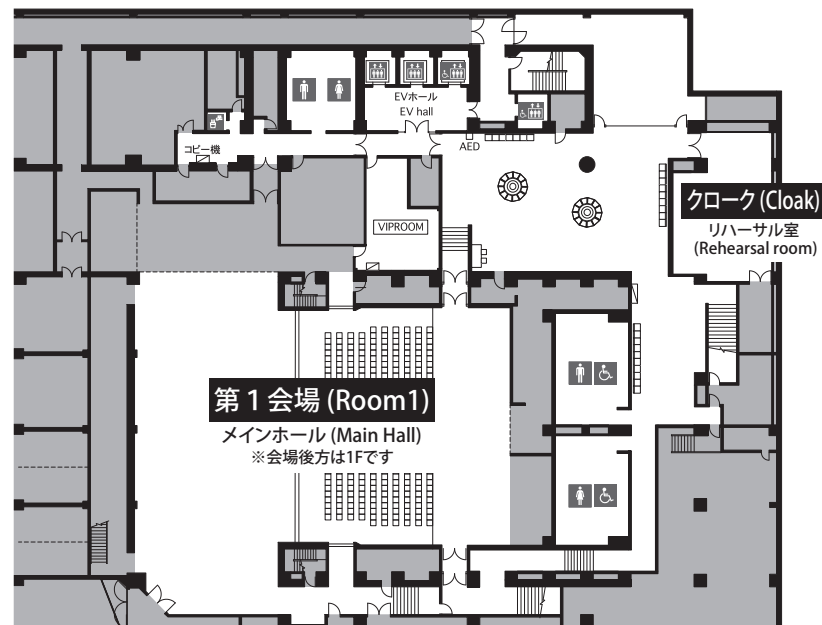

# 会場配置図 Floor Plan

神戸国際会議場 Kobe International Conference Center

1F

B1F

# 会場配置図 Floor Plan

神戸国際会議場 Kobe International Conference Center

3F

4F