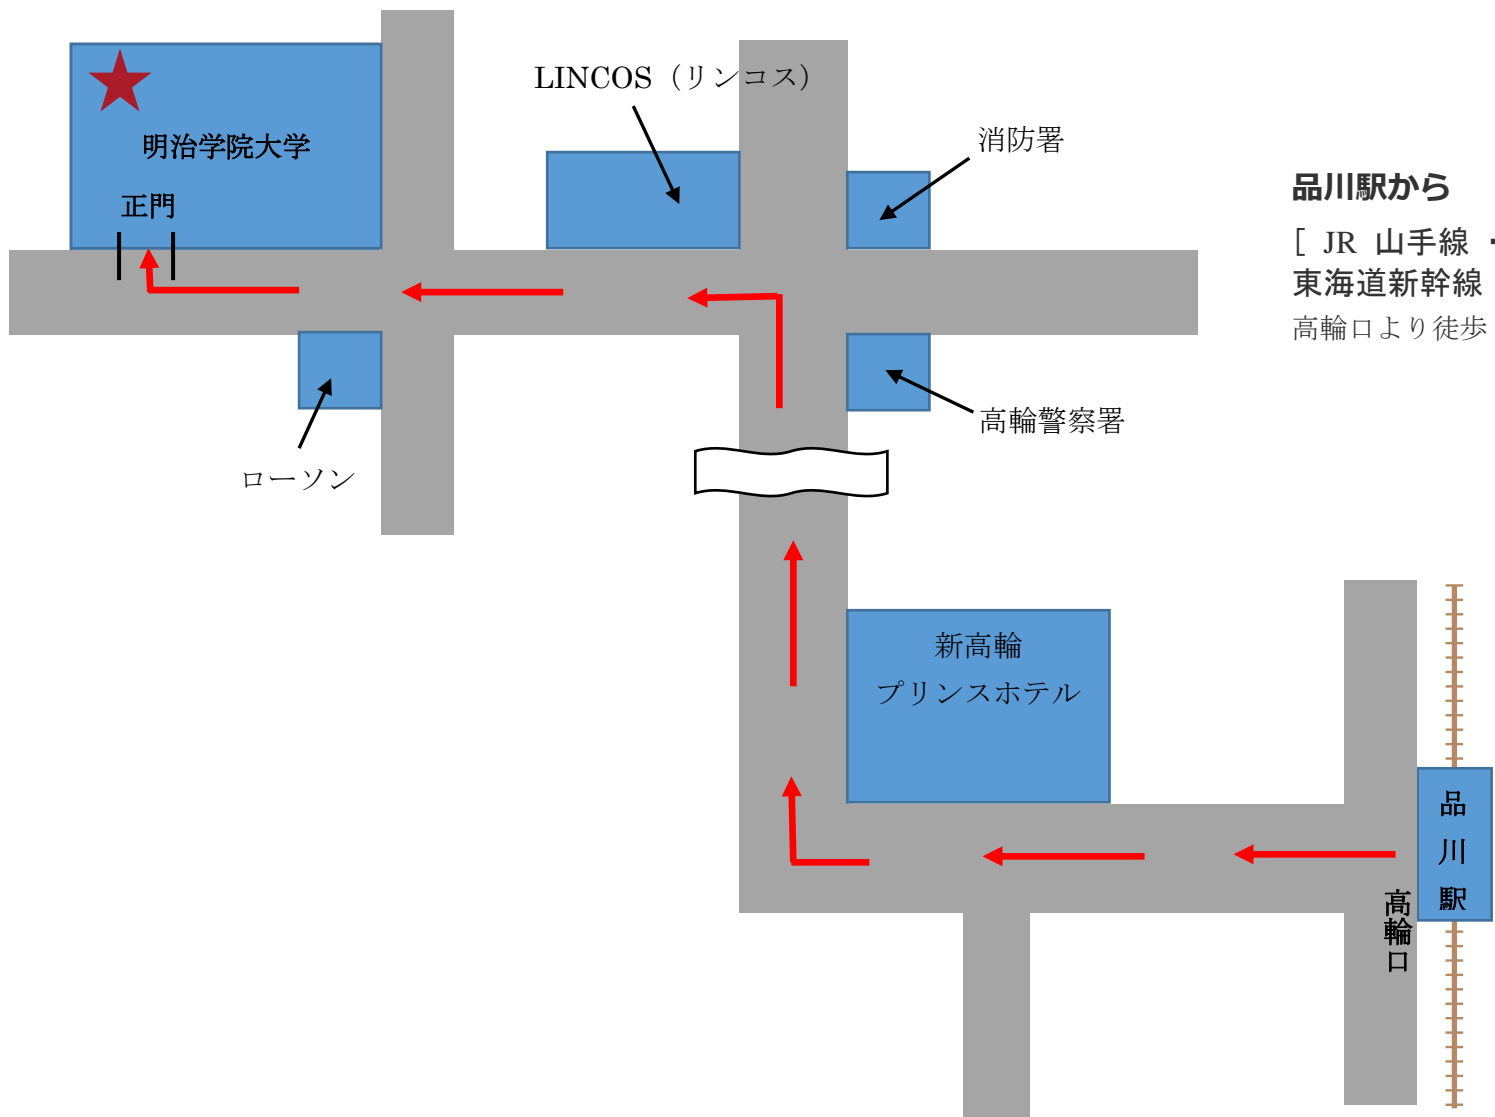

## 白金高輪駅から

[ 東京メトロ南北線 / 都営地下鉄三田線 ]

1番出口(目黒側 / エレベーター有)より徒歩約7分

## 高輪台駅から

[ 都営地下鉄浅草線 ]

A2番出口より徒歩約7分

<浅草・日本橋・新橋の方面から高輪台駅に来る方へ>  
「羽田空港国内線ターミナル」、「三崎口」、「京急久里浜」  
方面行きの電車に乗ってきた方は、泉岳寺駅で「西馬込行き」の電車に乗り換えて下さい。高輪台駅には「西馬込行き」の電車だけが停車します。

2頁目に品川駅からの地図がございます。