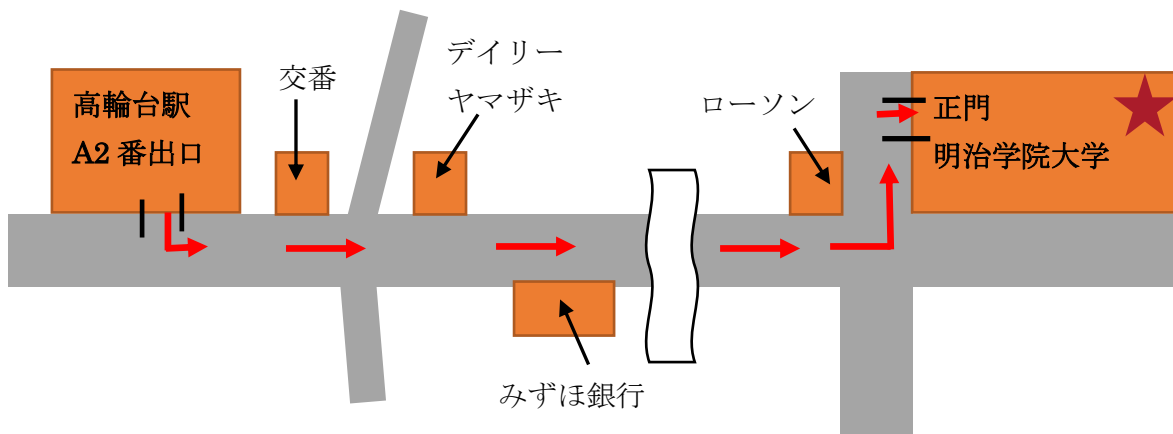

# 国際取引法学会全国大会 会場案内

## 白金高輪駅から

[ 東京メトロ南北線 / 都営地下鉄三田線 ]

1番出口(目黒側 / エレベーター有)より徒歩約7分

## 高輪台駅から

[ 都営地下鉄浅草線 ]

A2番出口より徒歩約7分

<浅草・日本橋・新橋の方面から高輪台駅に来る方へ>  
「羽田空港国内線ターミナル」、「三崎口」、「京急久里浜」  
方面行きの電車に乗ってきた方は、泉岳寺駅で「西馬込行き」の電車に乗り換えて下さい。高輪台駅には「西馬込行き」の電車だけが停車します。

2頁目に品川駅からの地図がございます。

### 品川駅から

[ JR 山手線・京浜東北線・東海道線・横須賀線・  
東海道新幹線 / 京浜急行線 ]

高輪口より徒歩 17分・タクシー4分