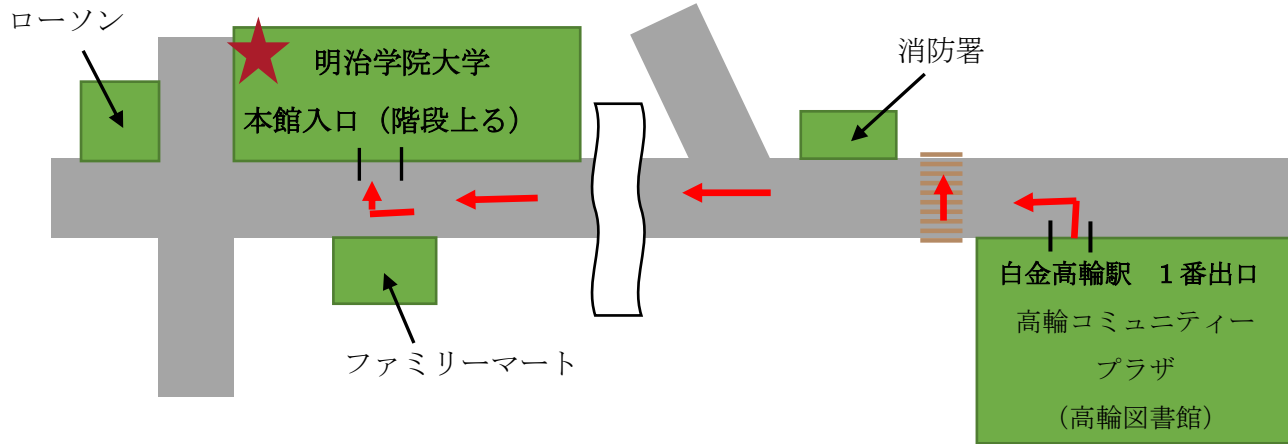

# 国際取引法学会全国大会 会場案内

## 白金高輪駅から

[ 東京メトロ南北線 / 都営地下鉄三田線 ]

1番出口(目黒側 / エレベーター有)より徒歩約7分